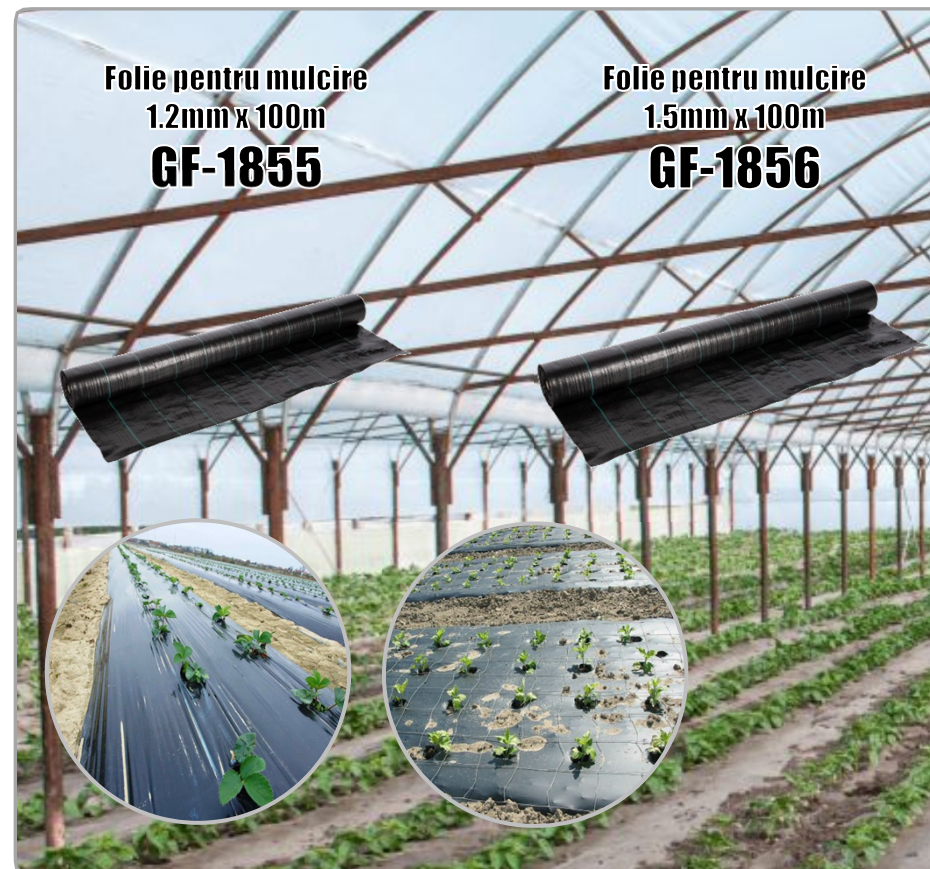

DECLARAȚIE DE CONFORMITATE

SC GOLDEN FISH SRL, având sediul social în Stefanestii de Jos, Linia de Centura 5, CTPark Bucharest North, Stefanestii de Jos, Ilfov 077175, Romania înregistrată la Registrul Comerțului Ilfov cu nr. J23/2652/2016, CUI RO 22908031, prin reprezentant legal Pastrav Gabriel Constantin în calitate de Administrator, declarăm pe propria raspundere, cunoscând prevederile art. 292 Cod Penal cu privire la falsul în declarații, faptul că produsele:

- Folie pentru mulcire 1.2mm x 100m GF-1855
- Folie pentru mulcire 1.5mm x 100m GF-1856

care fac obiectul acestei declarații de conformitate nu pune în pericol viața, sănătatea și securitatea muncii, nu produce impact negativ asupra mediului

Păstrăv Gabriel Constantin

GOLDEN FISH SRL - Micul Fermier - Depozitul Central
Stefanestii de Jos, Linia de Centura 5, CTPark
Bucharest North, Stefanestii de Jos, Ilfov 077175
Tel: +40 751 098 855; +40 746 533 474
email: service@micul-fermier.ro
contact@micul-fermier.ro

(Semnătura și stampila)

CERTIFICAT DE GARANTIE

Denumirea produsului ..... Model/Serie .....

Nr. factură ..... Data cumpărării .....

Vanzător ..... Magazin .....

Adresa magazin .....

Numele cumpărătorului .....

Adresa cumpărătorului .....

.....

Semnătură Cumpărător .....

MANUAL DE UTILIZARE ȘI ÎNTREȚINERE

Rev.0 | 09.2022

Folie pentru mulcire 1.2mm x 100m GF-1855

Folie pentru mulcire 1.5mm x 100m GF-1856

Folie pentru mulcire
1.2mm x 100m
GF-1855

Folie pentru mulcire
1.5mm x 100m
GF-1856

În numele echipei noastre, vă mulțumim pentru încrederea pe care ne-ați acordat-o prin cumpărarea acestui produs și vă asigurăm de întreaga noastră colaborare. Echipa noastră vă stă la dispoziție pentru orice problemă tehnică sau comercială: GOLDEN FISH SRL, Micul Fermier - Depozitul Central Stefanestii de Jos, Linia de Centura 5, CTPark Bucharest North, Stefanestii de Jos, Ilfov 077175
tel: +40 751 098 855; email: service@micul-fermier.ro

CITIȚI CU ATENȚIE PREZENTELE INSTRUCȚIUNI DE FUNCȚIONARE ÎNAINTE DE PRIMA PUNERE ÎN FUNCȚIUNE A PRODUSULUI ȘI RESPECTAȚI OBLIGATORIU INSTRUCȚIUNILE DE SIGURANȚĂ! NERESPECTAREA INDICAȚIILOR DIN PREZENTUL MANUAL SCUTEȘTE PRODUCĂTORUL DE ORICE RĂSPUNDERE ȘI DUCEREA LA PIERDEREA GARANȚIEI! PĂSTRAȚI ACEST MANUAL PENTRU REFERINȚE ULTERIOARE.

2022 Toate drepturile rezervate